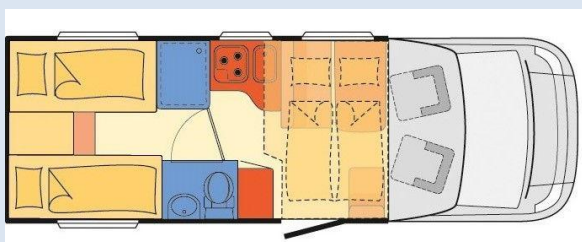

DETHLEFFS T7057EBD

4+1 OSOBOWY (5 HOMOLOGOWANYCH MIEJSC DO JAZDY I SPANIA)

PÓLINTEGRA

Dane ogólne

- ✓ Rok: 2016
- ✓ Wymiary dł/szer/wys: 740/233/287 cm;
- ✓ Silnik: 2,300 c.c. – 130PS
- ✓ Masa własna: 2900 kg;
- ✓ Dopuszczalna masa całkowita: 3499 kg (prawo jazdy kategorii B)
- ✓ ABS, wspomaganie kierownicy, poduszka powietrzna kierowcy
- ✓ Regulowane fotele kierowcy i pasażera
- ✓ Centralny zamek z pilotem
- ✓ Radioodtwarzacz z nagłośnieniem

Część sypialna:

- ✓ W oddzielnej sypialni: 2 łóżka pojedyncze o wymiarach 80x210cm, lub po rozłożeniu jedno łóżko 215x210cm
- ✓ Łóżko opuszczane typu Hubbet (elektrycznie sterowane) w salonie: 140x200cm