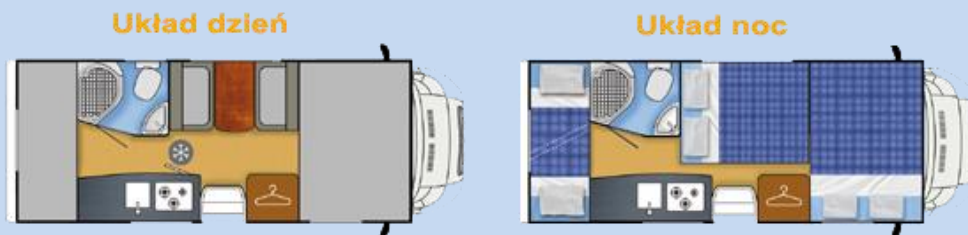

#### Dane ogólne

- ✓ Rok: 2010
- ✓ Wymiary dł/szer/wys: 643/235/310 cm; alkowa
- ✓ Silnik: 2,300 c.c. – 130 CV (95,5 KW )
- ✓ Masa własna: 2695 kg;
- ✓ Dopuszczalna masa całkowita: 3500 kg (prawo jazdy kategorii B)
- ✓ ABS, wspomaganie kierownicy, poduszka powietrzna kierowcy
- ✓ Regulowane fotele kierowcy i pasażera, obracany fotel pasażera
- ✓ Centralny zamek z pilotem
- ✓ Radiodtwarzacz z nagłośnieniem

#### Część sypialna:

- ✓ Łóżko alkowa: 145x220
- ✓ Łóżko piętrowe tył: 80x220, 76x220
- ✓ Łóżko rozkładane: 120x210